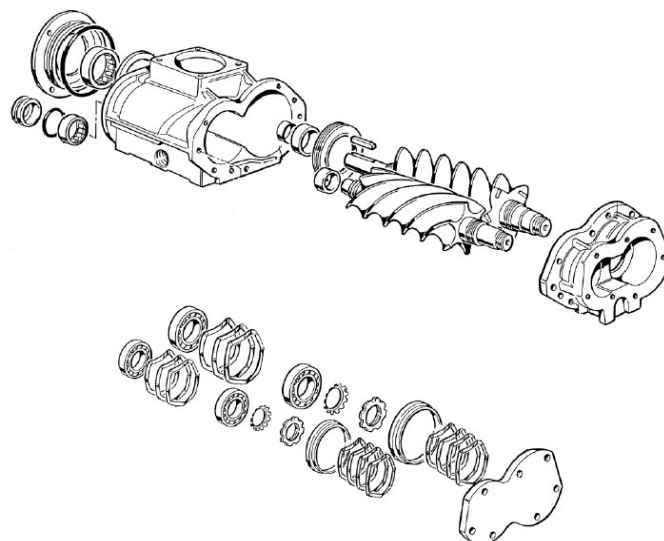

## 3/2 ходовой электромагнитный клапан (12V DC) 84677

Цена: по запросу

### Описание товара