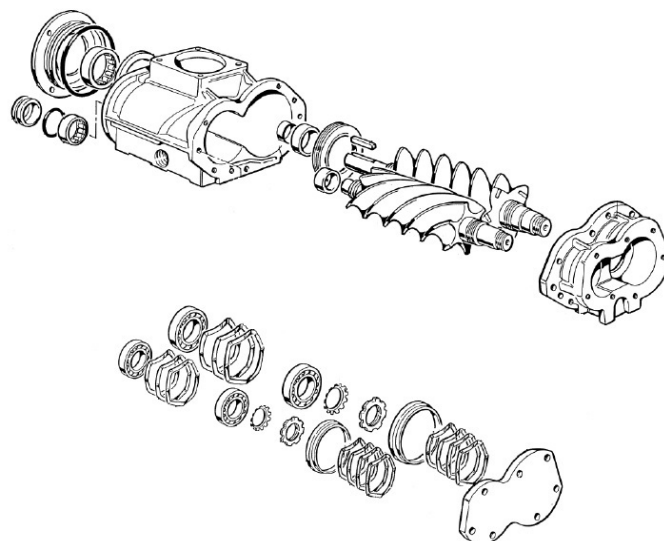

3/2 ходовой электромагнитный клапан (12V DC) 84677

Цена: по запросу

Описание товара