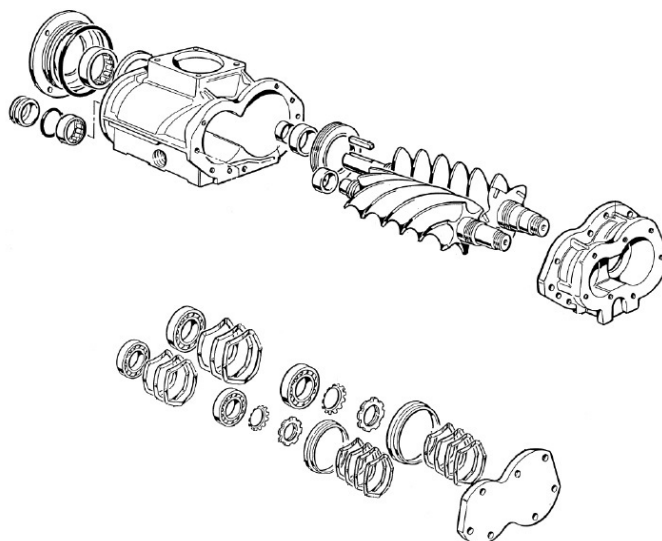

Блок управления клапана впускного НК100 (110V AC) 114317-V002

Цена: по запросу

Описание товара