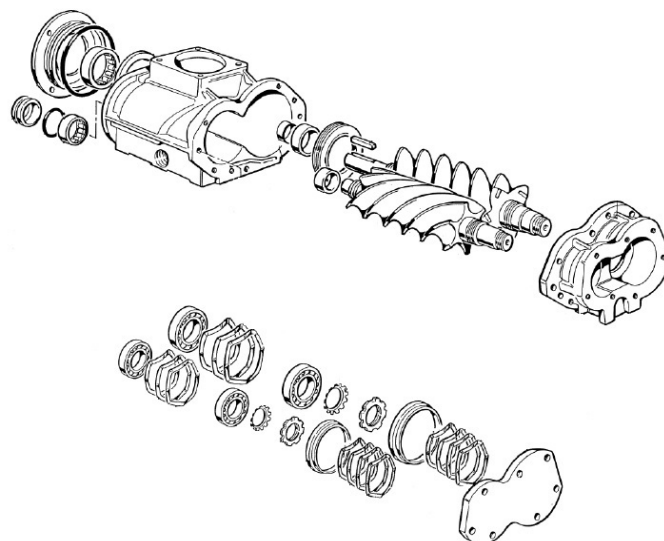

Блок управления клапана впускного НК100 (110V AC) 114317-V002

Цена: по запросу

Описание товара