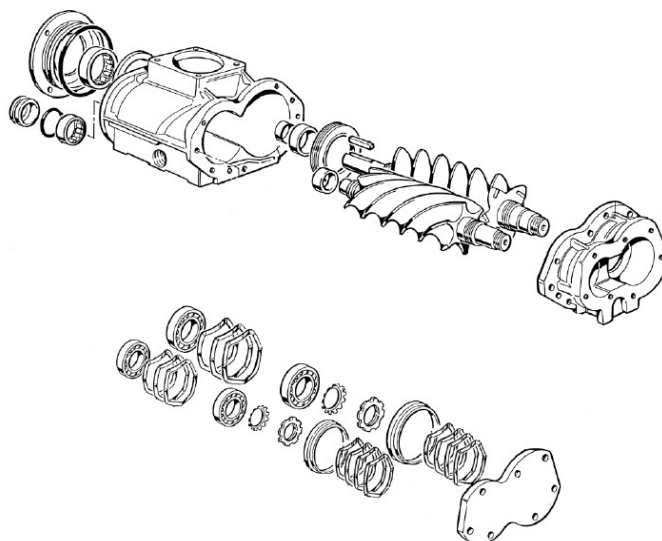

Блок управления клапана впускного NK160 (220V AC) 110427-V001/115616

Цена: по запросу

Описание товара