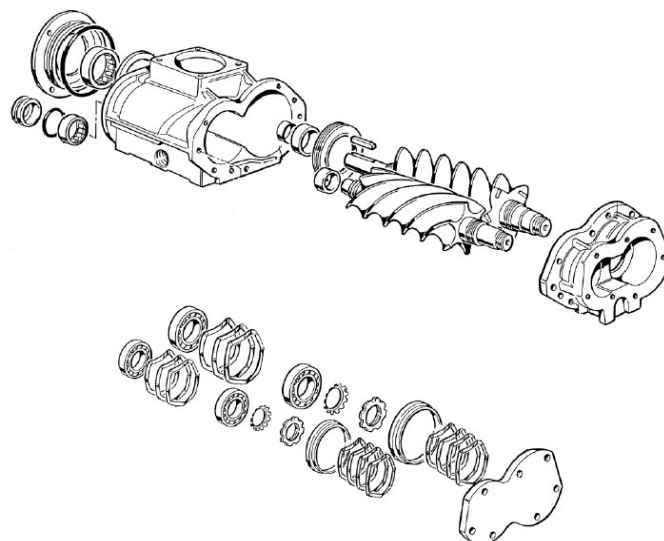

Блок управления клапана впускного НК160 (24V AC) 107743-V004

Цена: по запросу

Описание товара