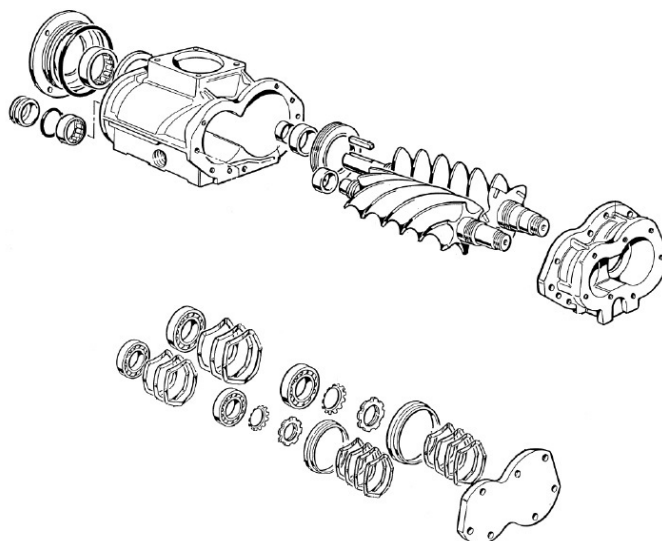

Блок управления клапана впускного НК40 (110V AC) 110466-V002

Цена: по запросу

Описание товара