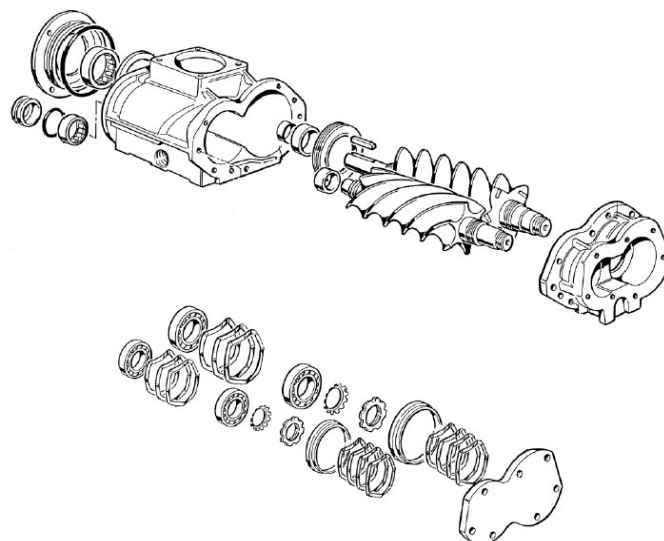

Блок управления клапана впускного NK40 (12V DC) 110466-V006

Цена: по запросу

Описание товара