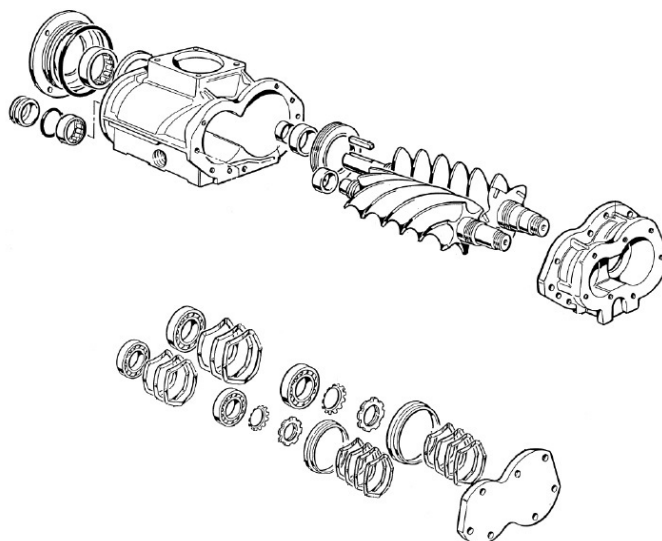

Блок управления клапана впускного НК40 (220V AC) 110466-V001

Цена: по запросу

Описание товара