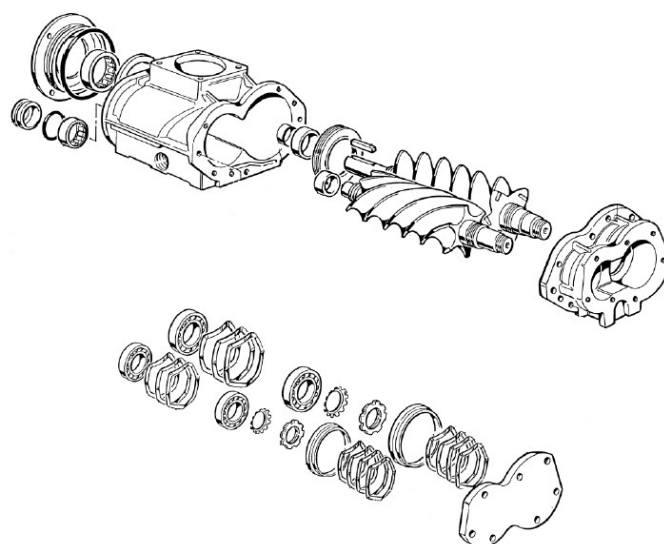

Картридж впускного клапана NK40 109213 Intake filter

Цена: по запросу

Описание товара