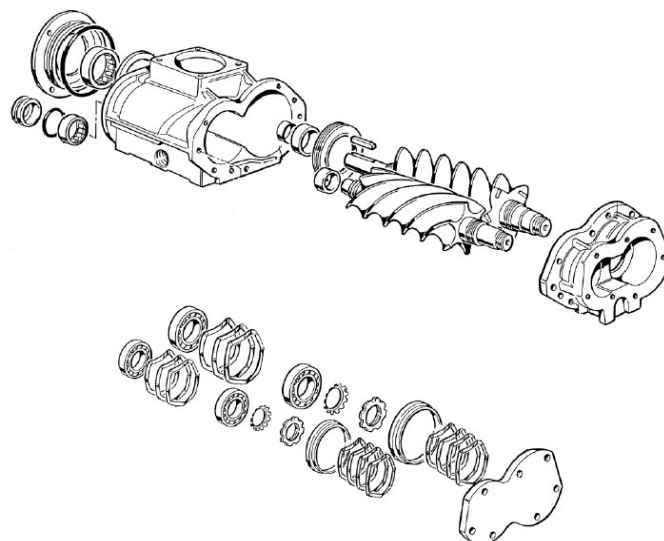

Картридж впускного клапана NK40 109213 Intake filter

Цена: по запросу

Описание товара