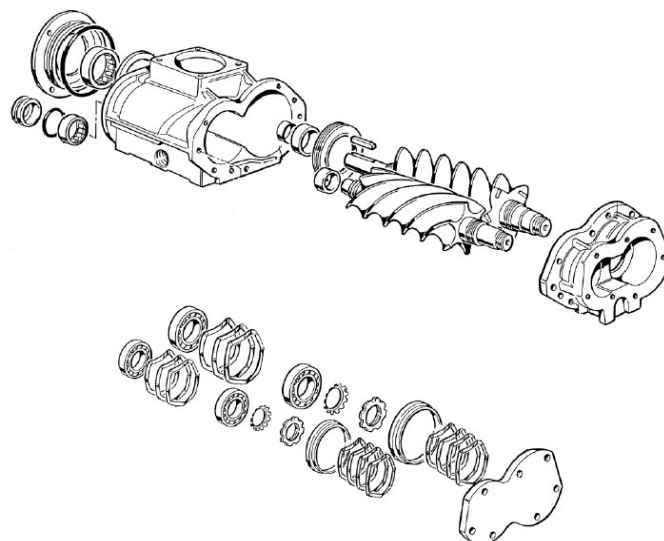

Клапан впускной IC100 электрический для NK100 112960-KD

Цена: по запросу

Описание товара