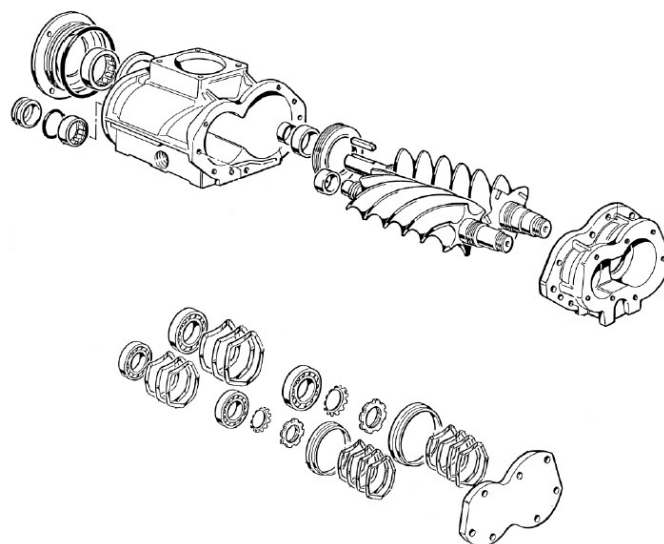

Контроль возврата масла 104398

Цена: по запросу

Описание товара