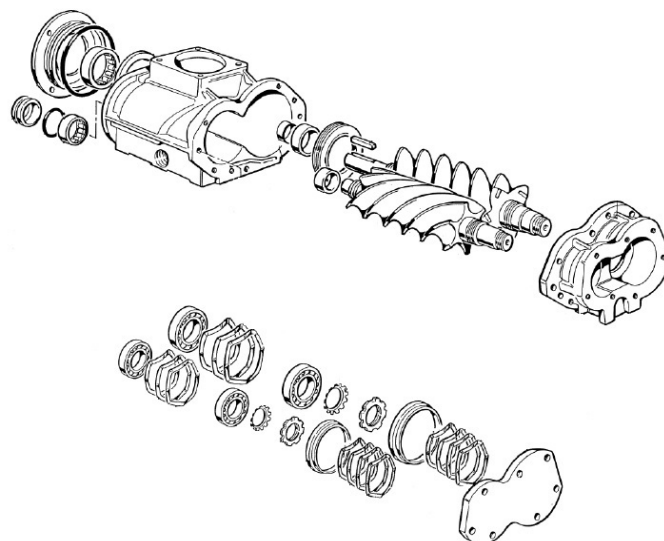

Полный ремкомплект (подшипники + сальник) Rotorcomp B260

Цена: по запросу

Описание товара

Описание: Полный ремкомплект винтового блока Rotorcomp предназначен для замены сальника и подшипников [винтовых компрессоров](#)