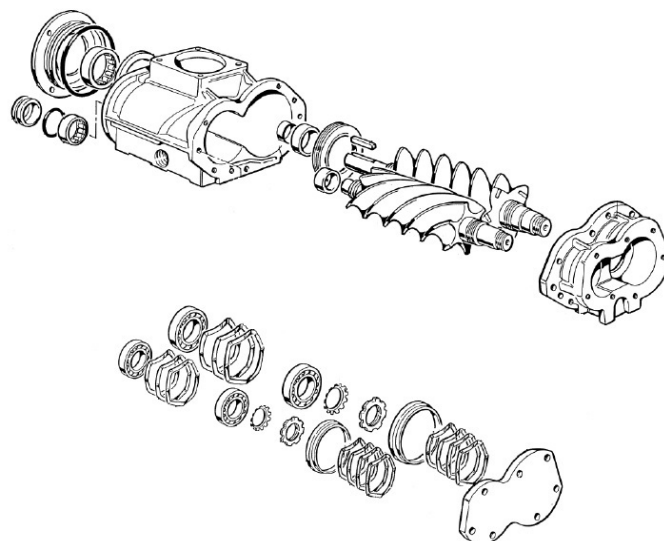

Реле давления аварийное с разъемом 0,3-1,5 бар 112458

Цена: по запросу

Описание товара