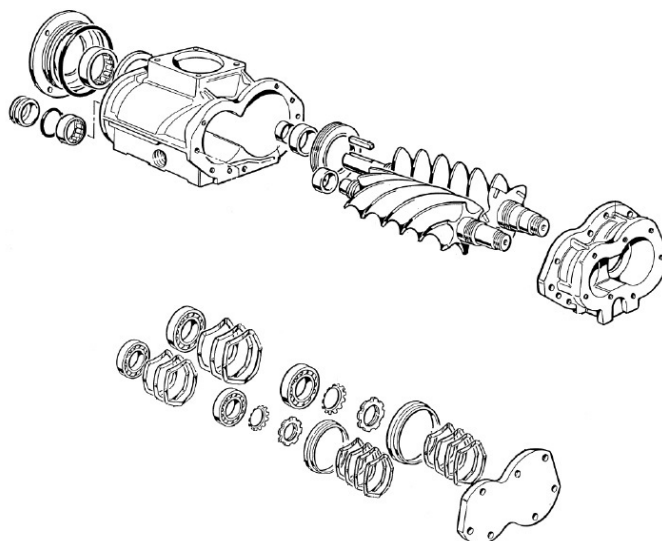

Впускной клапан IC150/S10 112276-KD пневматический

Цена: по запросу

Описание товара